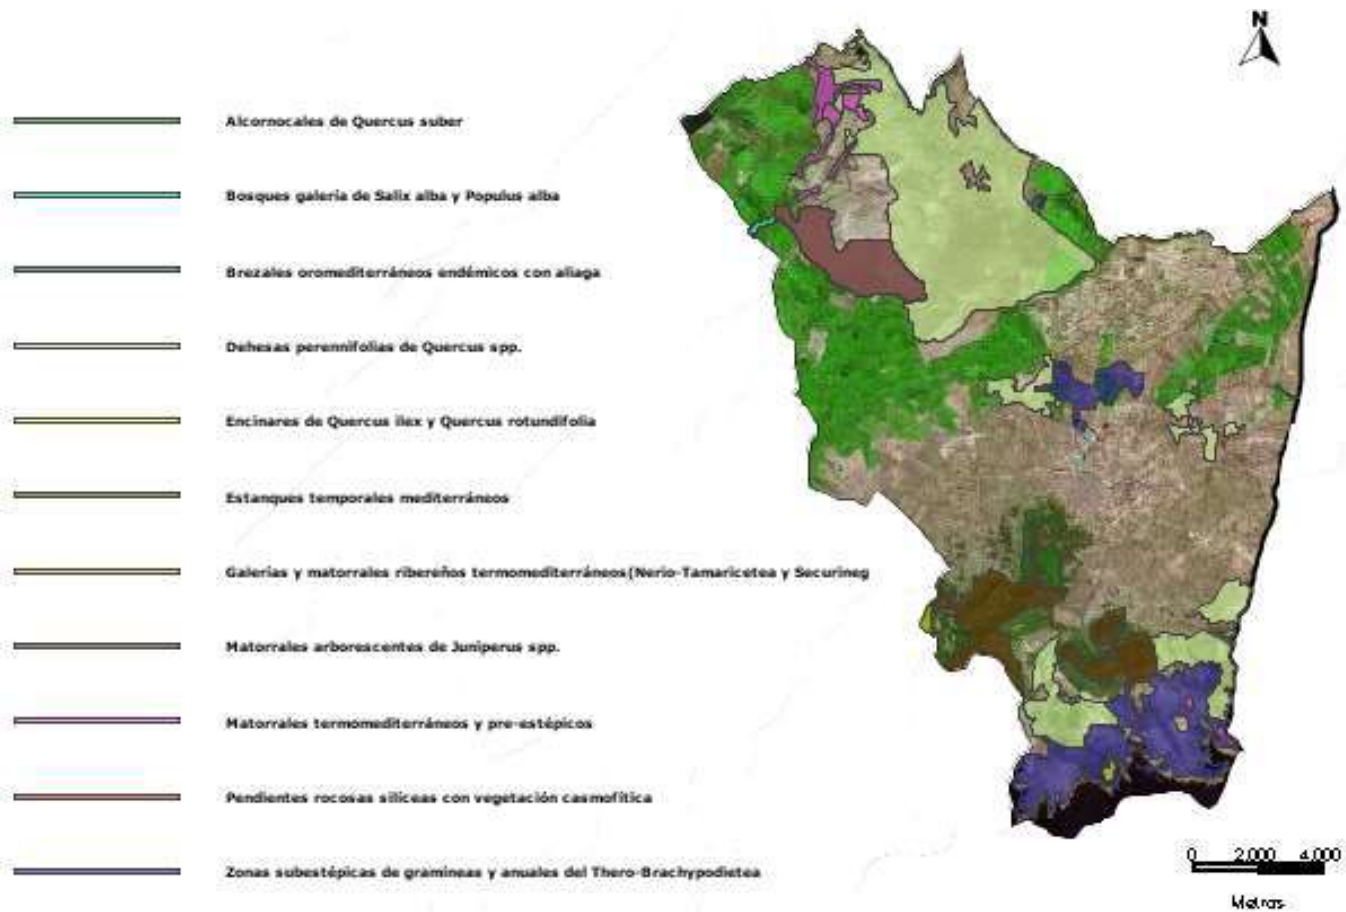

-  **Dehesas del Rucas y Cubilar**
-  **Embalse de Orellana y Sierra de Pela**

RED NATURA 2000: ZEC

RED NATURA 2000: ZEPA

ESPACIOS NATURALES PROTEGIDOS

VEGETACIÓN

HABITATS NATURALES