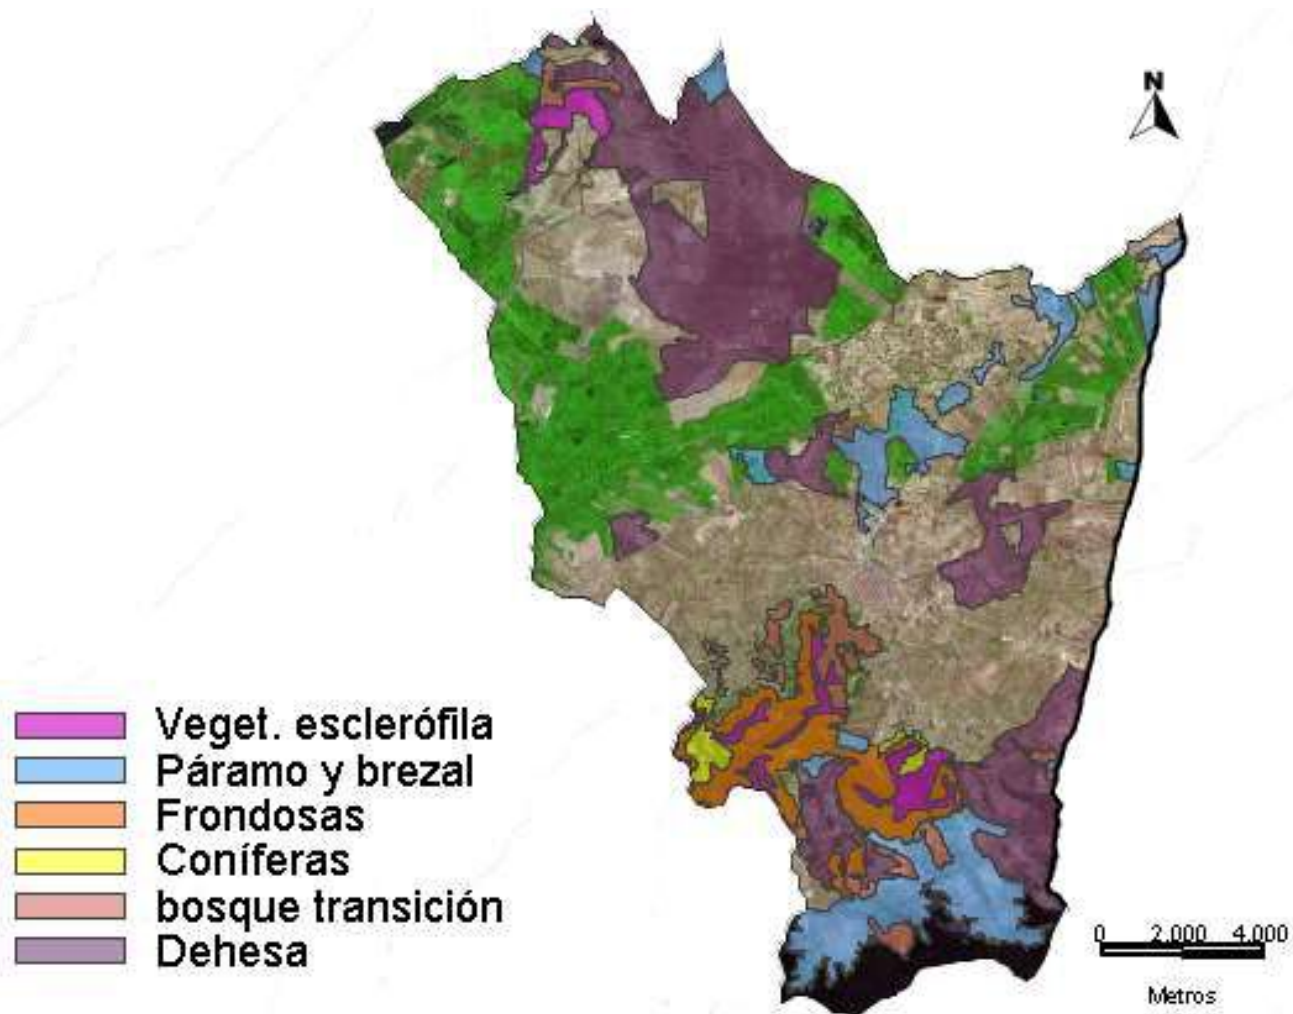

-  **Dehesas del Rucas y Cubilar**
-  **Embalse de Orellana y Sierra de Pela**

RED NATURA 2000: ZEC

RED NATURA 2000: ZEPA

ESPACIOS NATURALES PROTEGIDOS

VEGETACIÓN

HABITATS NATURALES