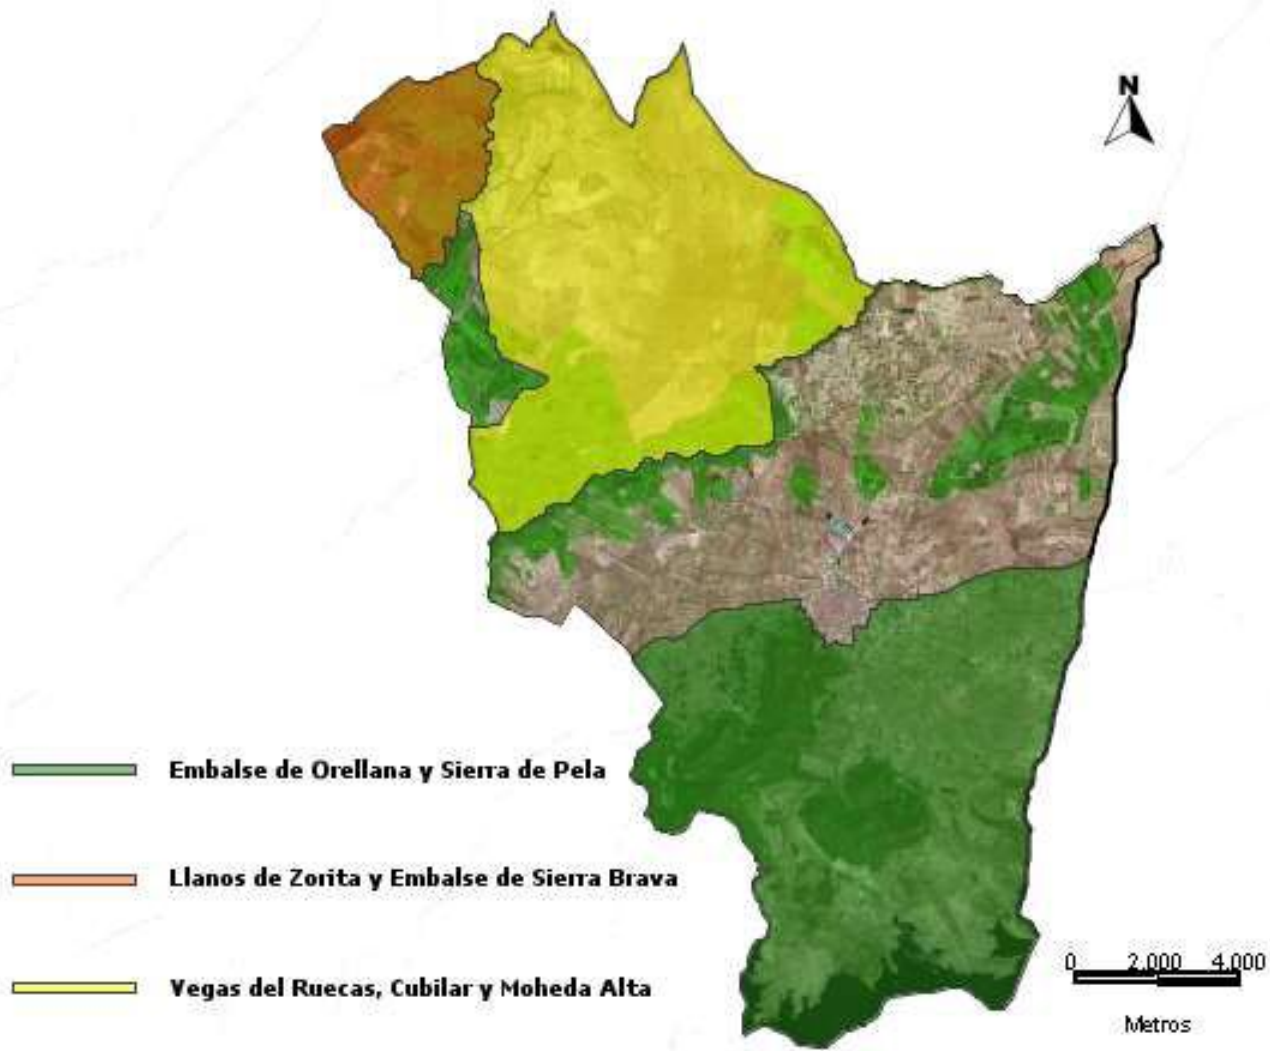

-  **Dehesas del Rucas y Cubilar**
-  **Embalse de Orellana y Sierra de Pela**

RED NATURA 2000: ZEC

RED NATURA 2000: ZEPA

ESPACIOS NATURALES PROTEGIDOS

VEGETACIÓN

HABITATS NATURALES